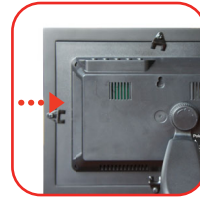

3

Frame powers on automatically when first plugged in

4

Insert memory card or USB stick (containing photos)

5

Slideshow starts automatically (from memory card or USB stick)

Guía de Inicio Rápido

1

Fixer le support

2

Conectar

3

Poderes marco en forma automática cuando se conecta por primera vez

4

Inserte la tarjeta de memoria o una memoria USB (con fotos)

5